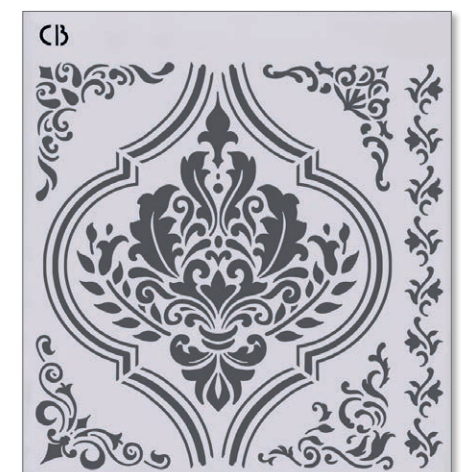

MS8-038 - Insignia