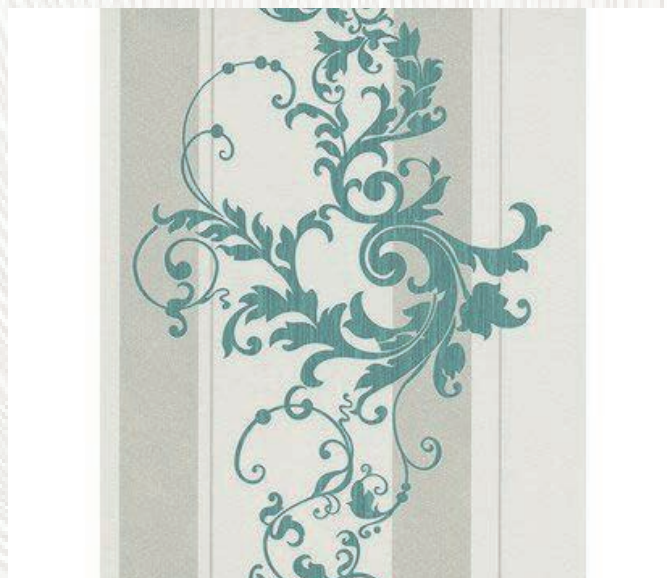

# Home deco

STENCIL *Art*

Stencils thickness 0.3 mm  
highest quality for any techniques

8x8"  
20,3x20,3cm

Home Deco Art  
è la nuova linea  
di **stencil** studiata  
appositamente per  
la **decorazione di  
oggetti ed interni**.  
Una vasta gamma  
di designs creati  
per personalizzare  
pareti, mobili,  
cuscini, tessuti e  
oggetti per la vostra  
casa.