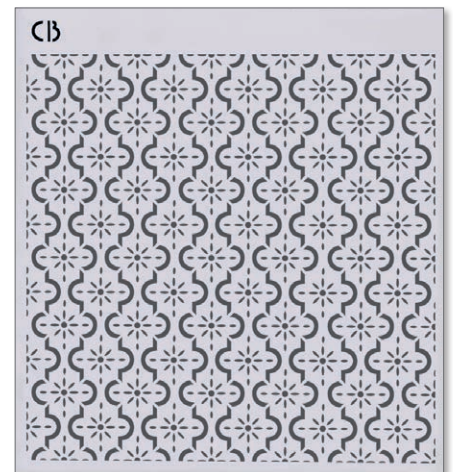

They are in high quality and strong! All our Stencil are thickness 0,3 mm.

MS8-036 - Maison Clément

*Novità nel mondo di Ciao Bella: stencil Home Deco adatti per qualsiasi tipo di decorazione! Pareti, mobili, tessuti, tappeti, oggettistica per la casa...*

*A seconda dell'effetto che si desidera ottenere possono essere utilizzati con colori spray o acrilici abbinati a pennelli a setole dure o spugne, oppure con spatole per creare effetti e texture con paste a rilievo. Tutti i nostri stencil sono spessi 0,3 mm, estremamente resistenti e di alta qualità!*