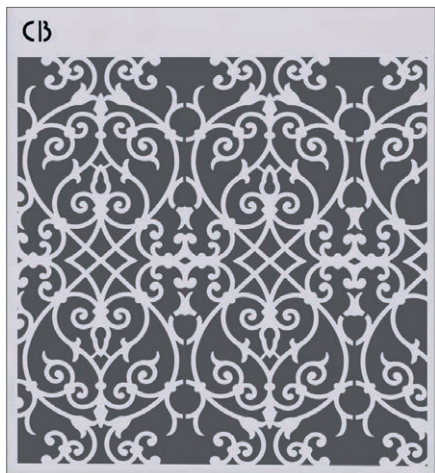

*A seconda dell'effetto che si desidera ottenere possono essere utilizzati con colori spray o acrilici abbinati a pennelli a setole dure o spugne, oppure con spatole per creare effetti e texture con paste a rilievo. Tutti i nostri stencil sono spessi 0,3 mm, estremamente resistenti e di alta qualità!*

MS8-037 - Iberian tiles

MS8-038 - Insignia

MS8-039 - Damask

MS8-040 - Arabesque

MS8-041 - Royal flourish

MS8-042 - Queen bee

MS8-043 - Retrò

MS8-044 - Château de la riviere

MS8-045 - Imperial decor

MS8-046 - Damask details

MS8-047 - Affiche

MS8-048 - Floral lace

MS8-049 - Manuscript

MS8-050 - Mark the time

MS8-051 - Gold leaves

MS8-052 - Belle époque

MS8-053 - Secret garden

MS8-054 - Florish pattern

MS8-055 - Over the hedge

Chateau Grey

Versailles

English Yellow

Cream

Old Ochre